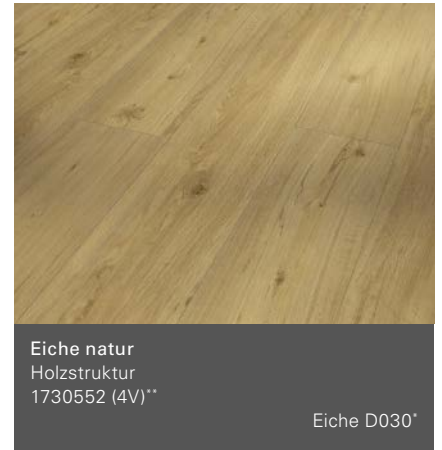

Basic 30

Schlossdiele (L 2200 x B 216 x H 9,4 mm)

Alle Holz- und Steindekore sind brillante Nachbildungen.

*Empfehlung Leistendekor

**Fasendesign: 4V = 4-seitige Fase