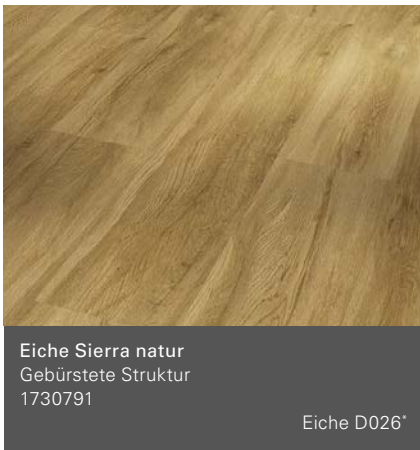

Eiche D079\*

Eiche Infinity natur\*\*  
Lebhafte Struktur  
1730799

Eiche D078\*

Eiche Memory geschliffen  
Gebürstete Struktur  
1730778

Eiche D020\*

Eiche Memory natur  
Gebürstete Struktur  
1730796

Eiche D081\*

Eiche natur  
Gebürstete Struktur  
1730779

Eiche D030\*

Eiche pastellgrau  
Gebürstete Struktur  
1730798

Eiche D032\*

Eiche Royal hell gekälkt  
Gebürstete Struktur  
1730780

Eiche D034\*

# Basic 2.0

Landhausdielen/ Individuelle Dielenoptik (L 1219 x B 229 x H 2,0 mm)

Alle Holz- und Steindekore sind brillante Nachbildungen.

\*Empfehlung Leistendekor

\*\*Mit Synchronpore: Die Synchronpore lässt exakt fühlen, was man sieht und schafft ein naturnahes und authentisches Wohnerlebnis.