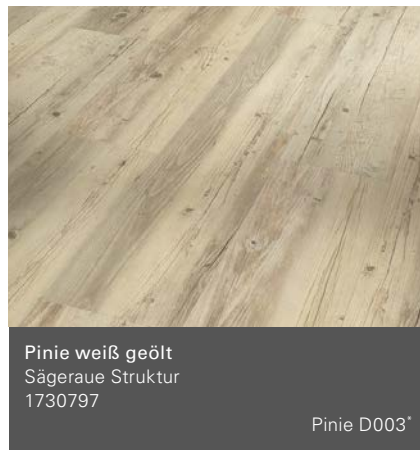

Eiche natur  
Gebürstete Struktur  
1730779

Eiche D030\*

Eiche pastellgrau  
Gebürstete Struktur  
1730798

Eiche D032\*

Eiche Royal hell gekälkt  
Gebürstete Struktur  
1730780

Eiche D034\*

# Basic 2.0

Landhausdielen/ Individuelle Dielenoptik (L 1219 x B 229 x H 2,0 mm)

Alle Holz- und Steindekore sind brillante Nachbildungen.

\*Empfehlung Leistendekor

\*\*Mit Synchronpore: Die Synchronpore lässt exakt fühlen, was man sieht und schafft ein naturnahes und authentisches Wohnerlebnis.