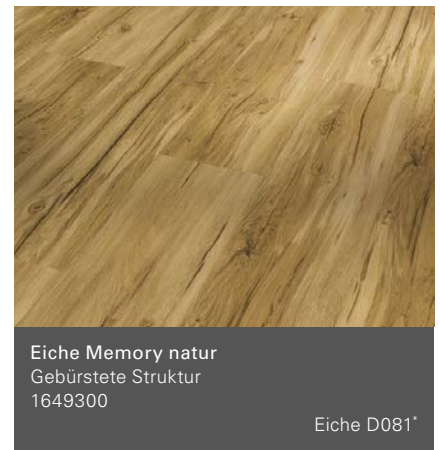

# Basic 20

Landhausdiele (L 1207 x B 216 x H 9,1 mm)

**Eiche natur**  
Gebürstete Struktur  
1710661

Eiche D030\*

**Eiche pastellgrau**  
Gebürstete Struktur  
1710665

Eiche D032\*

**Eiche Skyline grau**  
Gebürstete Struktur  
1710666

Eiche D057\*

**Eiche Studioline geschliffen**  
Gebürstete Struktur  
1710664

Eiche D051\*

**Wildapfel**  
Gebürstete Struktur  
1710662

Apfel D003\*

**Wildapfel gebleicht**  
Gebürstete Struktur  
1710663

Apfel D002\*

# Basic 30

Landhausdiele (L 1207 x B 216 x H 9,4 mm)

Alle Holz- und Steindekore sind brillante Nachbildungen.

\*Empfehlung Leistendekor

\*\*Mit Synchronpore: Die Synchronpore lässt exakt fühlen, was man sieht und schafft ein naturnahes und authentisches Wohnerlebnis.