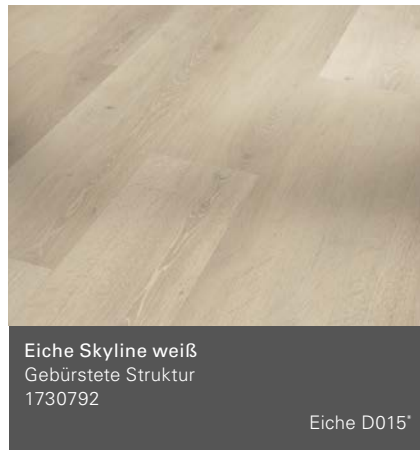

Eiche natur  
Gebürstete Struktur  
1730779

Eiche D030\*

Eiche pastellgrau  
Gebürstete Struktur  
1730798

Eiche D032\*

Eiche Royal hell gekälkt  
Gebürstete Struktur  
1730780

Eiche D034\*

# Basic 2.0

Landhausdielen/ Individuelle Dielenoptik (L 1219 x B 229 x H 2,0 mm)

Alle Holz- und Steindekore sind brillante Nachbildungen.

\*Empfehlung Leistendekor

\*\*Mit Synchronpore: Die Synchronpore lässt exakt fühlen, was man sieht und schafft ein naturnahes und authentisches Wohnerlebnis.