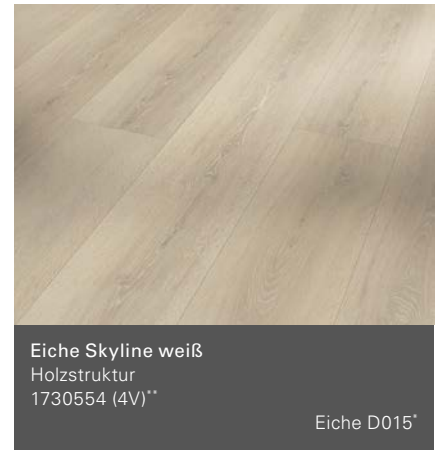

Basic 30

Schlossdiele (L 2200 x B 216 x H 9,4 mm)

Alle Holz- und Steindekore sind brillante Nachbildungen.

*Empfehlung Leistendekor

**Fasendesign: 4V = 4-seitige Fase