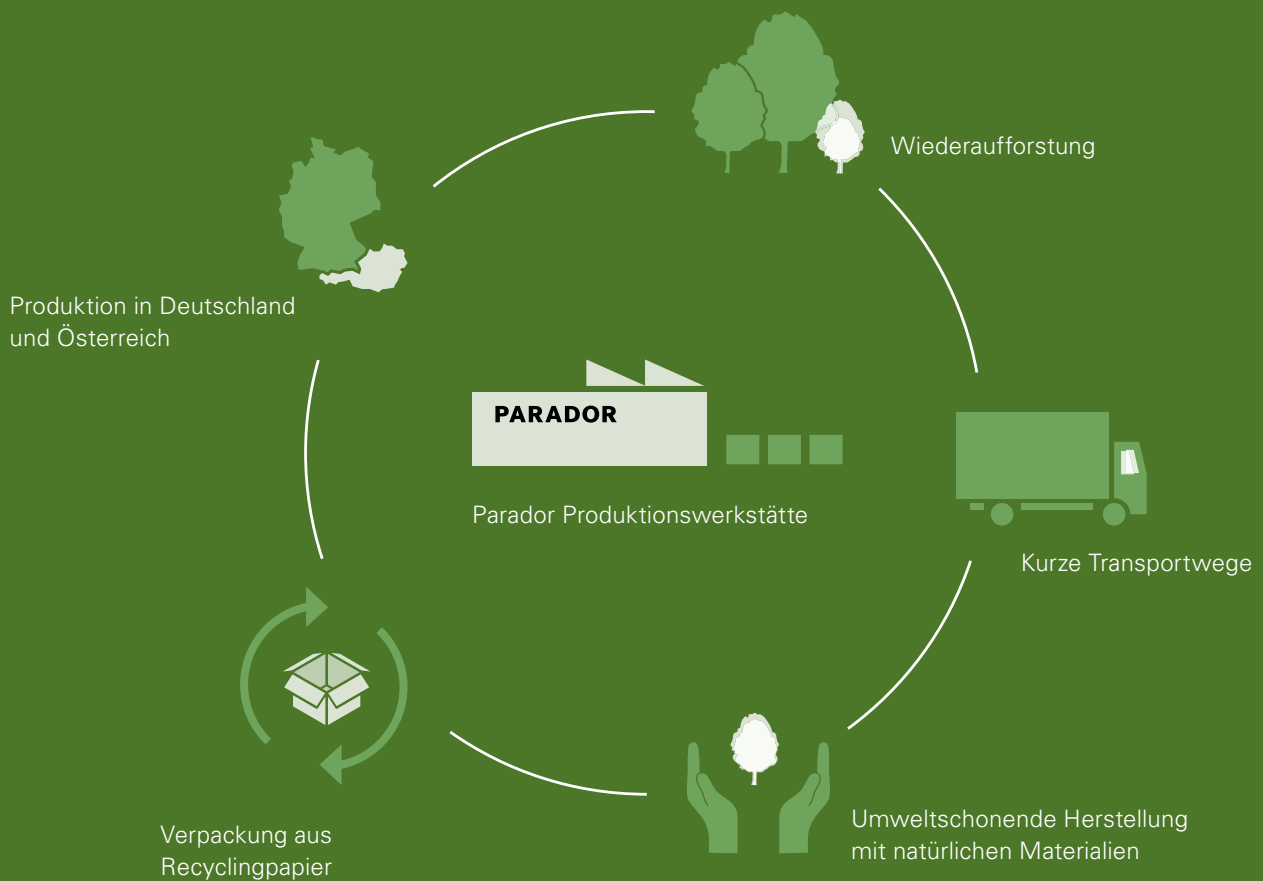

Nachhaltig Maßstäbe setzen